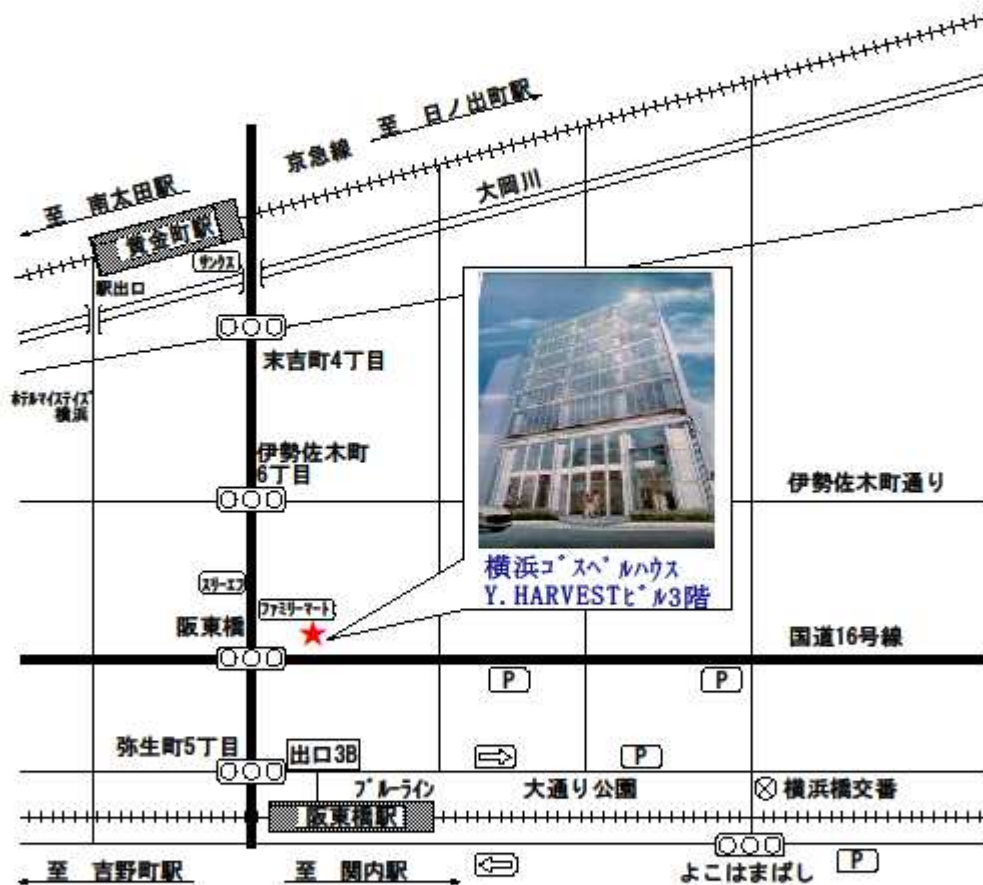

横浜ゴスペルハウス ご案内

横浜ゴスペルハウス 阪東橋オフィス
〒231-0057 横浜市中区曙町4-58-1 Y. HARVEST 3階 ゴスペル・オフィス
横浜市営地下鉄ブルーライン 阪東橋駅 3B出口 徒歩3分
京浜急行 黄金町駅 徒歩3分

お問い合わせ
横浜ゴスペルハウス事務局 電話 045-912-2401 担当：古庄（フルシヨウ）